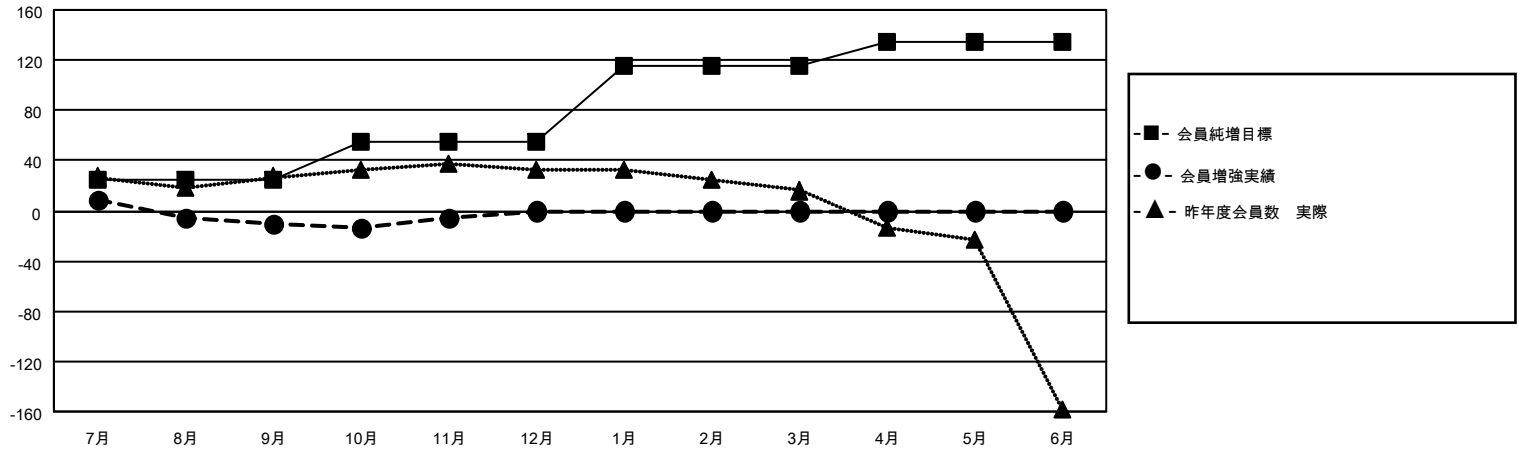

# MONTHLY MEMBERSHIP PROGRESS REPORT

地域 JAPAN

District 337 C

Results as of: 11/30/2021

クラブ			
結果：2021-2022			
四半期	新クラブ目標	新クラブ	解散クラブ
7月/8月/9月	0	0	0
10月/11月/12月	0	0	0
1月/2月/3月	1	0	0
4月/5月/6月	0	0	0

名			
結果：2021-2022			
四半期	会員純増目標	会員増強実績	退会者(転籍を含む)実際
7月/8月/9月	25	38	47
10月/11月/12月	30	18	11
1月/2月/3月	60	0	0
4月/5月/6月	20	0	0

新クラブ目標及び実績累計

会員目標及び実績累計

解散クラブ: 0	32 CLUBS OF 73 一名以上の新会 員を登録	<u>男女別</u>	
退会者		男性	2,244 (69.50%)
物故会員 8	<a href="#">会員累計データを見るには、ここをクリック</a>	女性	985 (30.50%)
クラブ解散 0		NON BINARY	0 (0.00%)
その他 50		PREFER NOT TO ANSWER	0 (0.00%)
合計 58		世帯主/家族会員合計	1,645
		国際会費半額の家族会員	970